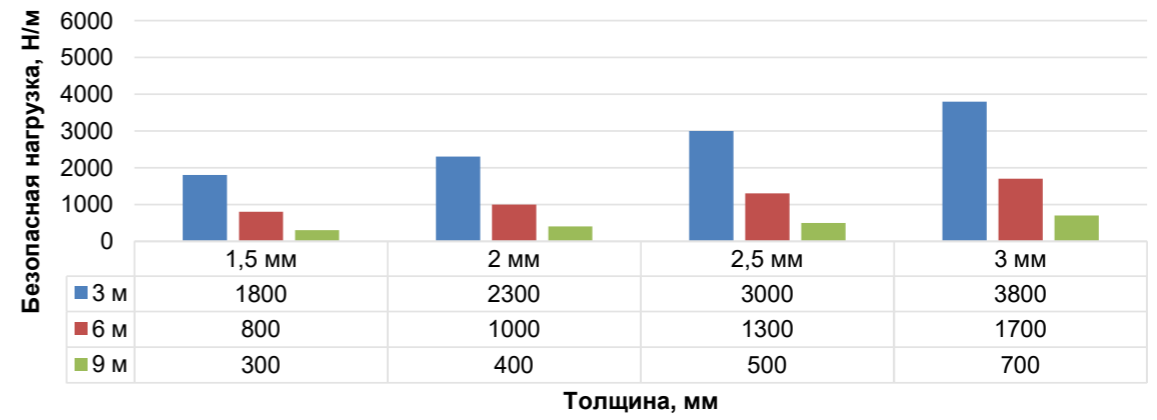

Кабельрост РПП борт 100 мм

Кабельрост РПП борт 150 мм

Кабельрост РПП борт 200 мм