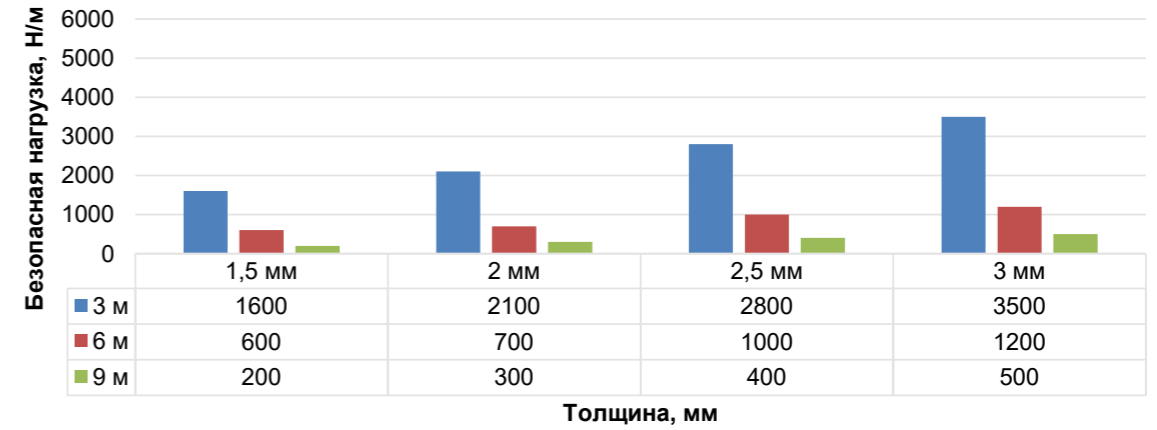

Кабельрост РПП борт 100 мм

Кабельрост РПП борт 150 мм

Кабельрост РПП борт 200 мм